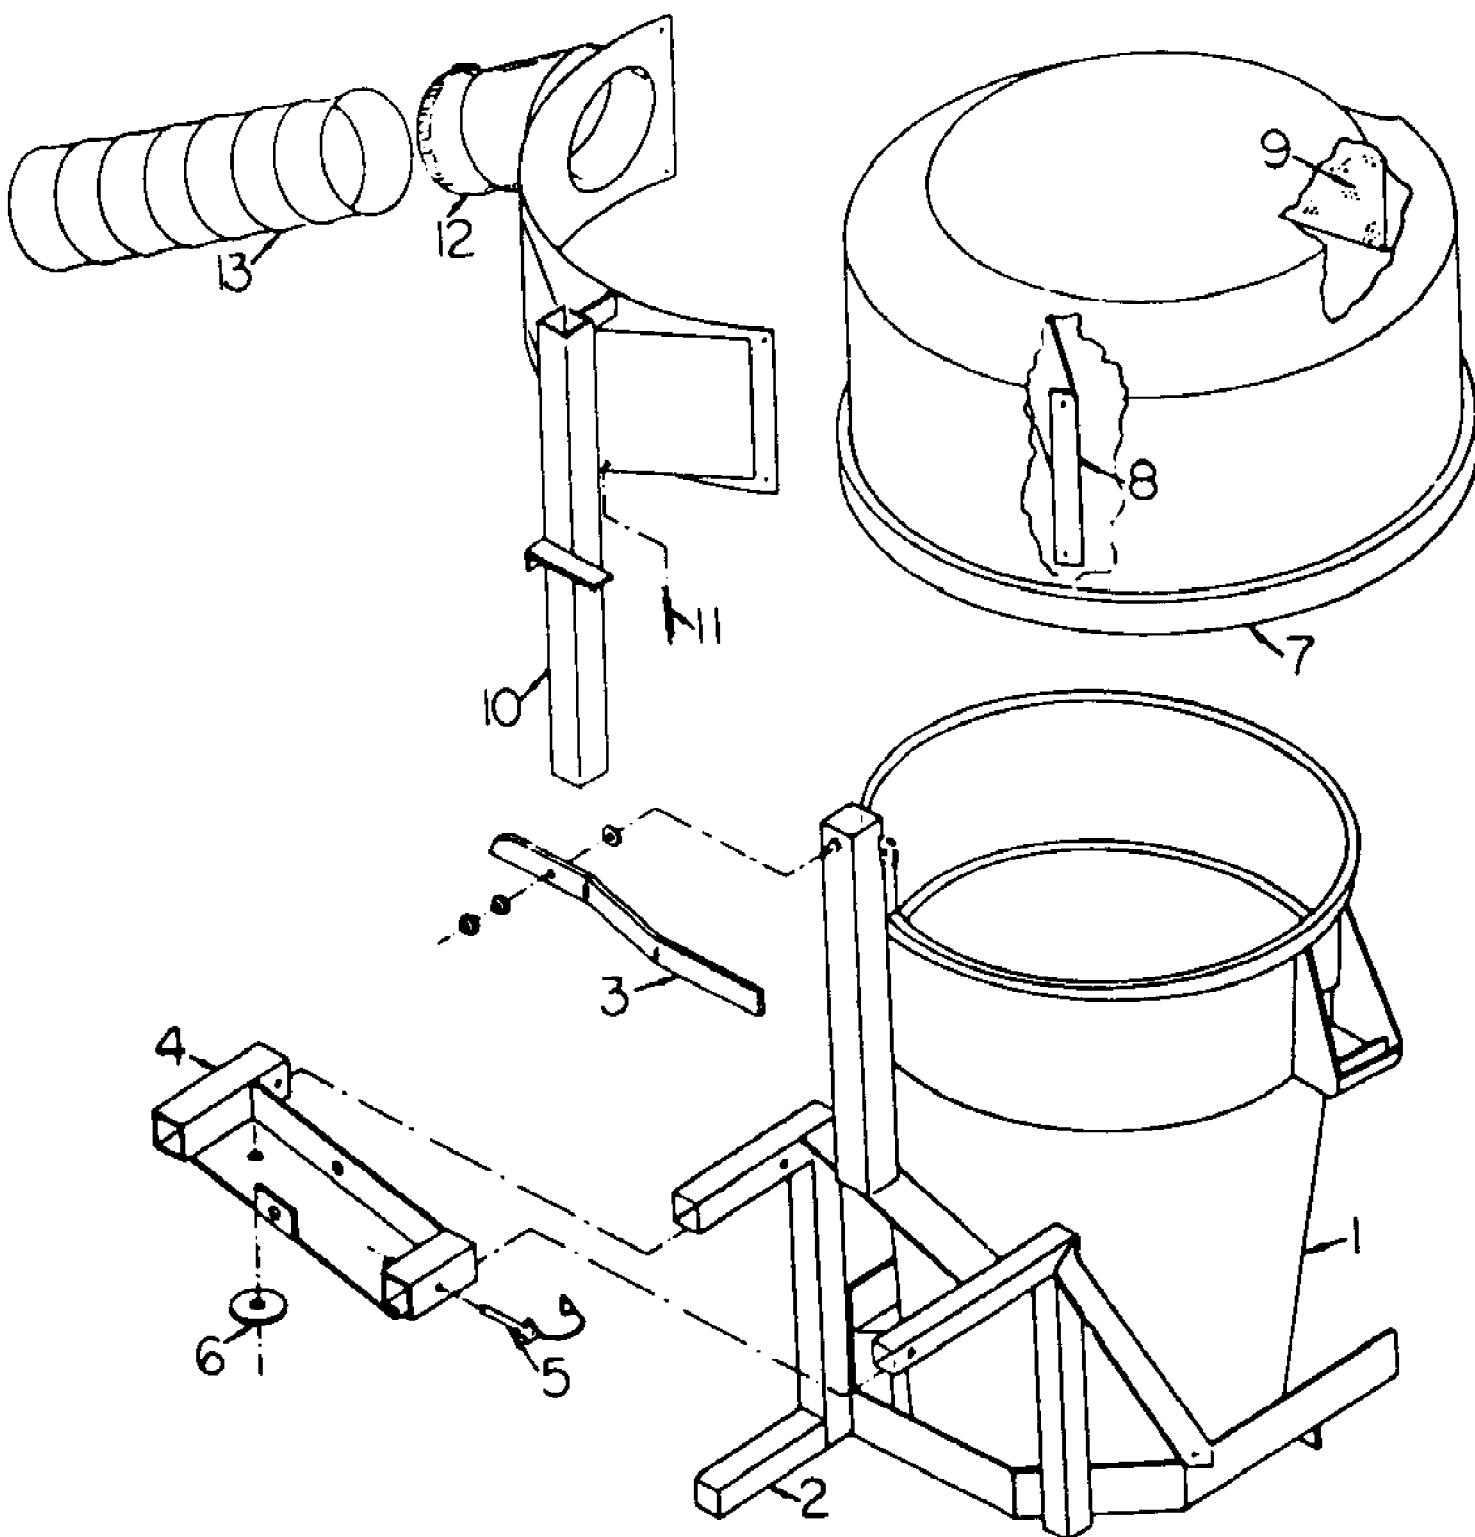

190-891-190 Barrel Collector (1991)
Barrel Collector (Air Cooled Mowers)

190-891-190 Barrel Collector (1991)
Barrel Collector (Air Cooled Mowers)

Page 2 of 4

Ref #	Part Number	Qty	S/P/F	Description
1	WD-900-5726	1		Barrel
2	WD-460-0000	1		Barrel Mount
3	WD-460-0002	1		Handle
4	WD-460-0001	1		Barrel Mounting Bracket
5	WD-900-5615	2		Fas-tatch Pin
6	WD-200-0015	2		Body Mount Washer
7	WD-900-5727	1		Barrel Lid
8	WD-460-0009	1		Deflector
9	WD-460-0004	1		Screen
10	WD-460-0003	1		Barrel Lid Mount
11	WD-900-5569	1	S	Spring
12	WD-900-5550	2		Hose Clamp
13	WD-900-5552	1	S	Hose

190-891-190 Barrel Collector (1991)
Barrel Collector (Liquid Cooled Mowers)

190-891-190 Barrel Collector (1991)
Barrel Collector (Liquid Cooled Mowers)

Page 4 of 4

Ref #	Part Number	Qty	S/P/F	Description
1	WD-900-5726	1		Barrel
2	WD-460-0005	1		Barrel Mount
3	WD-460-0002	1		Handle
4	WD-460-0007	1		Top Mount
5	WD-460-0008	1		Bottom Mount
6	WD-900-5520	1		Hair Pin Cotter, .120 x 2-1/2"
7	WD-900-5519	1		Clevis Pin, 1/2" x 1-1/2"
8	WD-460-0009	1		Deflector
9	WD-460-0004	1		Screen
10	WD-460-0006	1		Barrel Lid Mount
11	WD-900-5569	1	S	Spring
12	WD-900-5550	2		Hose Clamp
13	WD-900-5552	1	S	Hose
14	WD-900-5727	1		Barrel Lid