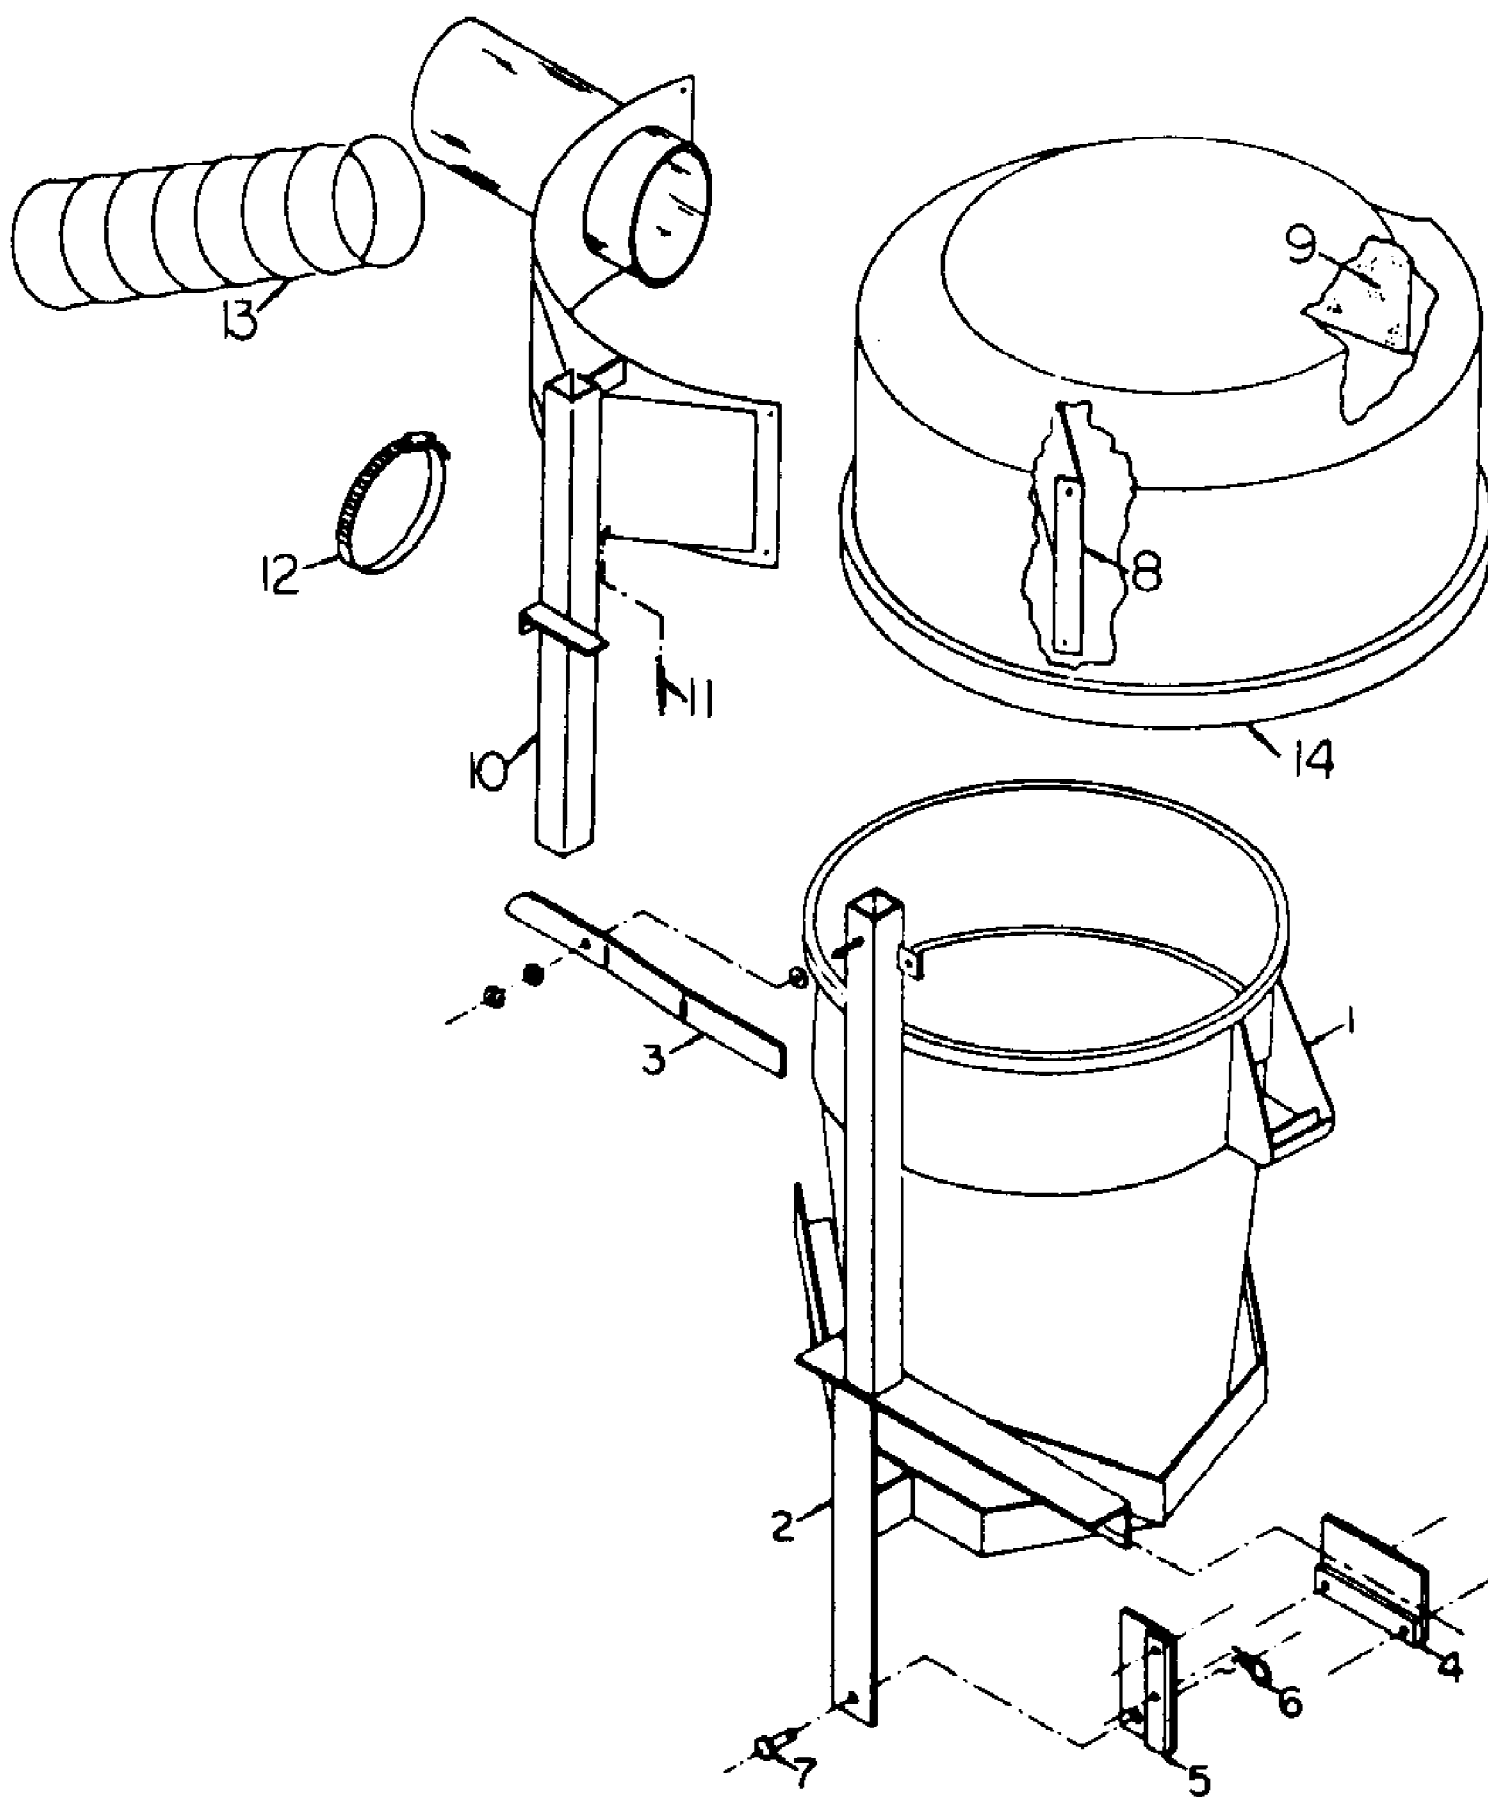

190-891-190 Barrel Collector (1991)
Barrel Collector (Air Cooled Mowers)

190-891-190 Barrel Collector (1991)
Barrel Collector (Air Cooled Mowers)

Page 2 of 4

Ref #	Part Number	Qty	S/P/F	Description
1	WD-900-5726	1		Barrel
2	WD-460-0000	1		Barrel Mount
3	WD-460-0002	1		Handle
4	WD-460-0001	1		Barrel Mounting Bracket
5	WD-900-5615	2		Fas-tatch Pin
6	WD-200-0015	2		Body Mount Washer
7	WD-900-5727	1		Barrel Lid
8	WD-460-0009	1		Deflector
9	WD-460-0004	1		Screen
10	WD-460-0003	1		Barrel Lid Mount
11	WD-900-5569	1	S	Spring
12	WD-900-5550	2		Hose Clamp
13	WD-900-5552	1	S	Hose

190-891-190 Barrel Collector (1991)
Barrel Collector (Liquid Cooled Mowers)

190-891-190 Barrel Collector (1991)
Barrel Collector (Liquid Cooled Mowers)

Page 4 of 4

Ref #	Part Number	Qty	S/P/F	Description
1	WD-900-5726	1		Barrel
2	WD-460-0005	1		Barrel Mount
3	WD-460-0002	1		Handle
4	WD-460-0007	1		Top Mount
5	WD-460-0008	1		Bottom Mount
6	WD-900-5520	1		Hair Pin Cotter, .120 x 2-1/2"
7	WD-900-5519	1		Clevis Pin, 1/2" x 1-1/2"
8	WD-460-0009	1		Deflector
9	WD-460-0004	1		Screen
10	WD-460-0006	1		Barrel Lid Mount
11	WD-900-5569	1	S	Spring
12	WD-900-5550	2		Hose Clamp
13	WD-900-5552	1	S	Hose
14	WD-900-5727	1		Barrel Lid